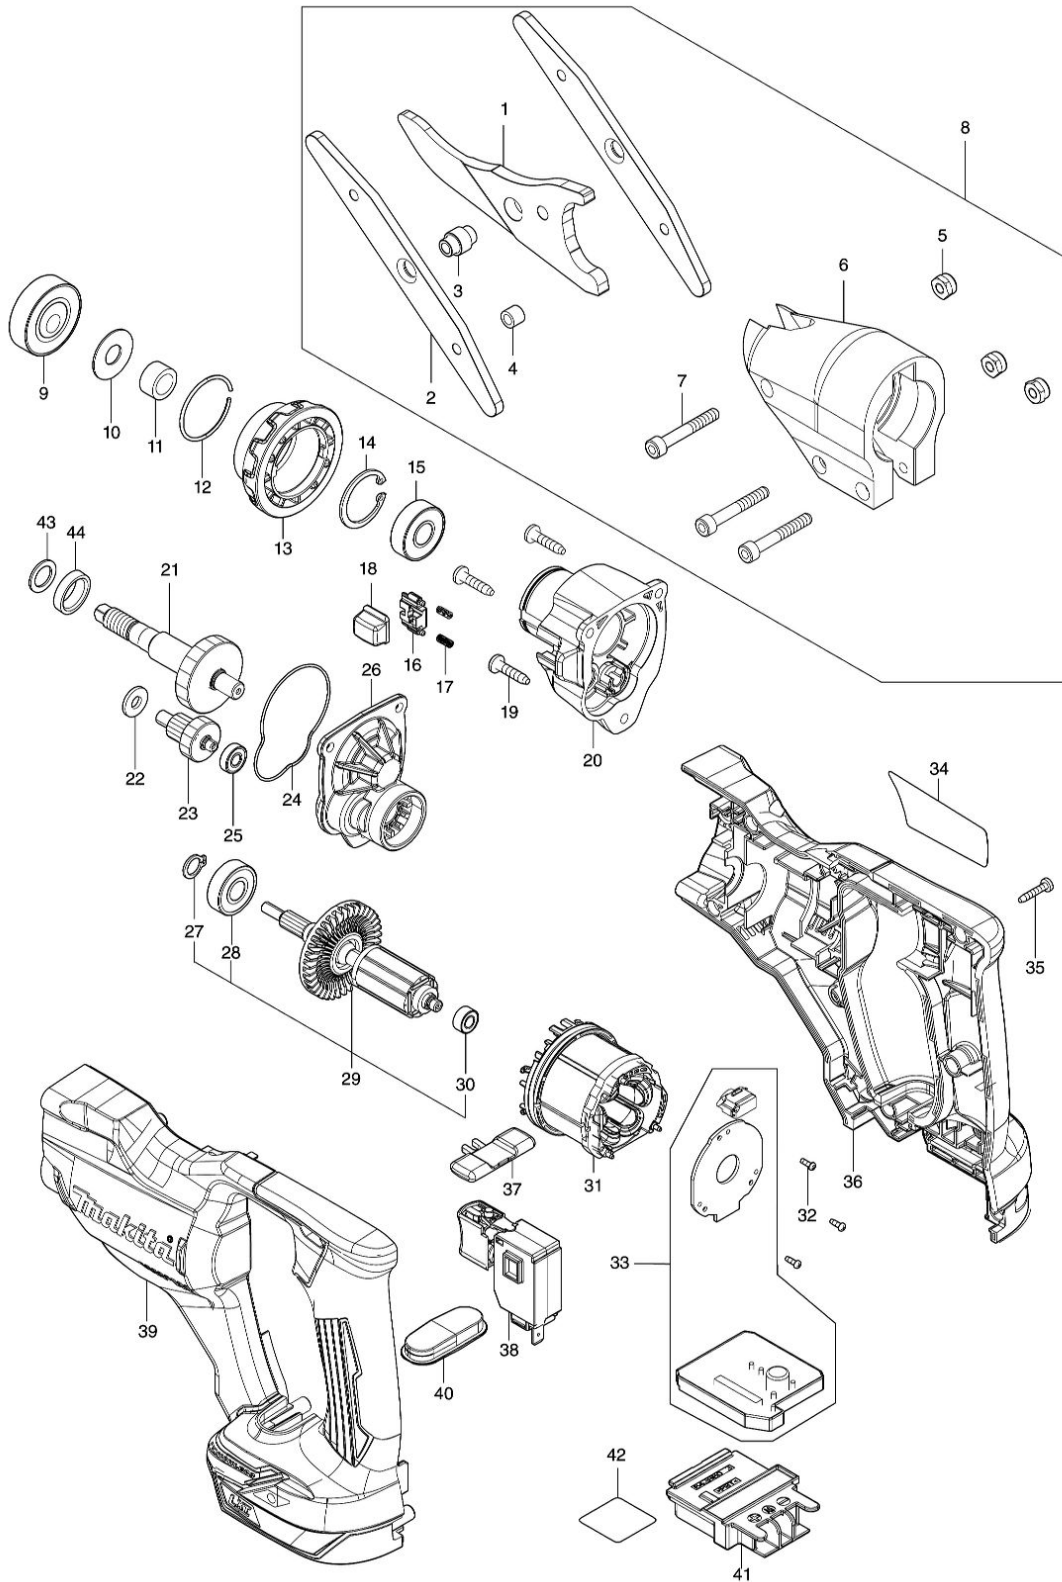

# Partdrawing for DJS800Z - Vezelcementschaar

Model No.DJS800 13MM CORDLESS METAL SHEAR

Nr.	Part nr.	Name
001-1	725129-8	Middenmes
002-1	725130-3	Zijmes
003-1	331738-9	Draaibus Js8000
004-1	331737-1	Bus Js8000
005	264007-2	Borgmoer M5 Js8000
006-1	125354-5	Snijkop compleet
007	266407-2	Inbusbout M5X35 Js8000
008-1	125354-5	Snijkop compleet
009	127489-8	Excentrisch lager DJS800
010	267223-5	Sluitring 10
011	257428-5	Afstandbus 10 TI064D*
012	233929-7	Borgring 29 Hr2440/50
013	310995-2	Schakelring DJS200
014	962105-3	Borgring R-26 A
015	211289-7	Kogellager 6000Ddw Hm1213C A
016	310993-6	Hendel DJS200/131/800
017	232390-5	Drukveer 2 DJS200
018	310994-4	Knop DJS200/131/800
019	265A48-7	Tapschroef 4X18 A
020	140R40-5	Tandwielhuis DJS200/131
021	140R42-1	Tandwiel cpl DJS200/131/800
022	267100-1	Sluitring 6
023	221478-6	Tandwiel Compleet 9-23 Dfs250
024	424928-2	Afdichtring Dfs251
025	210003-8	Kogellager 685Zz
026	140R41-3	Tandwielhuiskap DJS200/131/800
027	961005-4	Borgring S-9
028-1	210060-6	Kogellager 609Llu
029	519424-4	Anker DFS250 P
030	210039-7	Kogellager 609DDW P
031	629489-9	Veld DJS800
032	266490-9	Parker Ck 2X6Mm DDF483 P
033	620B89-0	Controller DJS200/800
034	857A94-0	Naamplaat DJS800
035	266130-9	Tapschroef 3X16 A
036	183P53-1	Motorhuiset DJS800
036C10	263005-3	Rubber Pen 6 AC320H P
036C20	252126-6	Borgmoer M4X7Mm Mt070
037	412330-1	Schakelhendel DJS200/800
038	651485-9	Schakelaar DJS800
039	183P53-1	Motorhuiset DJS800
039C10	263005-3	Rubber Pen 6 AC320H P
039C20	252126-6	Borgmoer M4X7Mm Mt070
040	412332-7	Schakelplaat DJS200/131
041	643860-3	Aansluitunit DTD153 3cont
042	857A98-2	Label serienr DJS800

# Partdrawing for DJS800Z - Vezelcementschaar

<b>Nr.</b>	<b>Part nr.</b>	<b>Name</b>
043	267047-9	Ring 10
044	257852-2	Ring 10mm DJS200